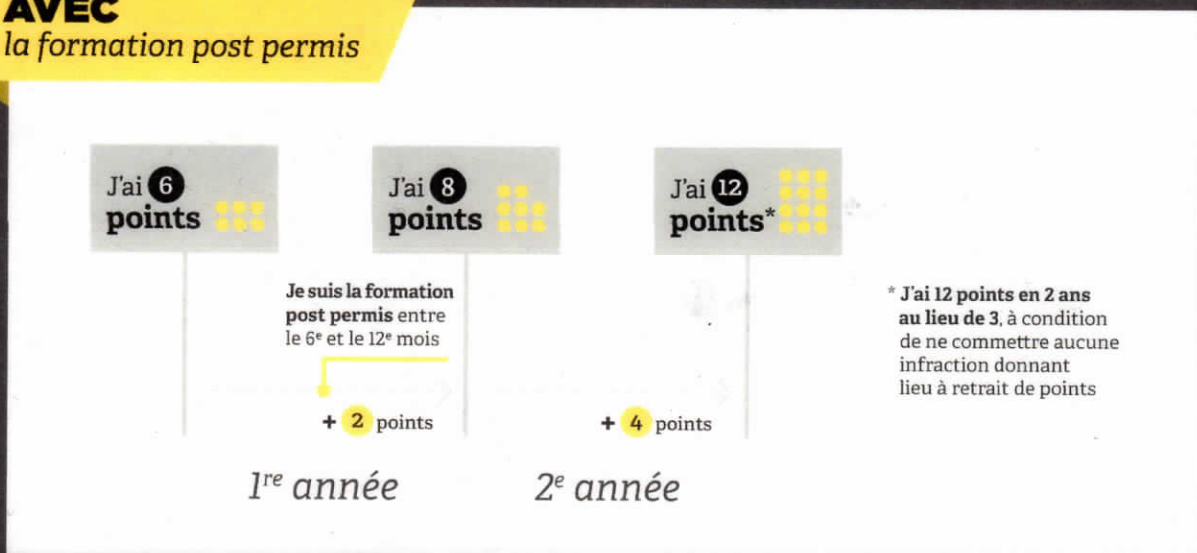

COMMENT RACCOURCIR LE DÉLAI POUR ACQUÉRIR SES 12 POINTS AVEC "UNE FORMATION POST PERMIS" ?

CAS N°1 :

J'ai eu le permis en conduite traditionnelle

SANS

la formation post permis

AVEC

la formation post permis

**SÉCURITÉ ROUTIÈRE
TOUS RESPONSABLES**

COMMENT RACCOURCIR LE DÉLAI POUR ACQUÉRIR SES 12 POINTS AVEC "UNE FORMATION POST PERMIS" ?

CAS N°2 :

J'ai eu le permis en conduite accompagnée

SANS la formation post permis

AVEC la formation post permis

**SÉCURITÉ ROUTIÈRE
TOUS RESPONSABLES**