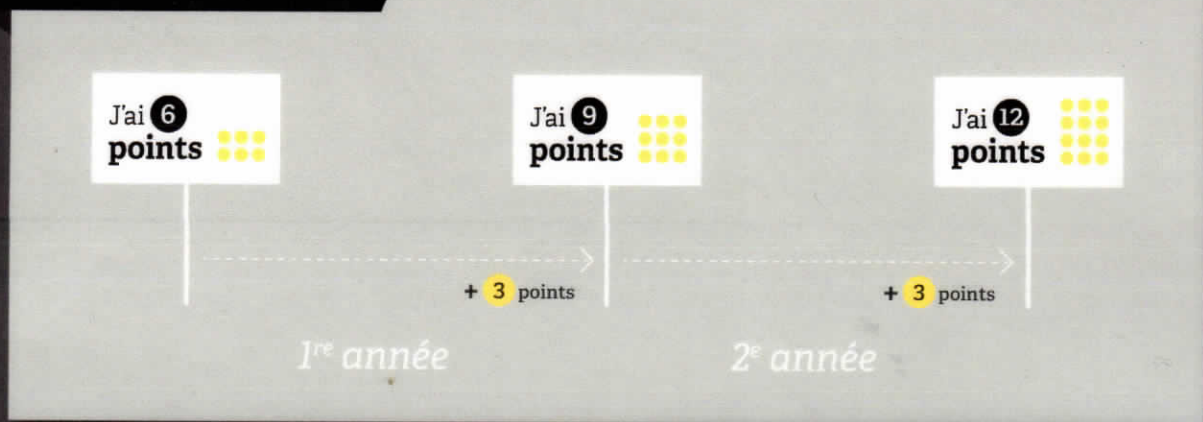

COMMENT RACCOURCIR LE DÉLAI POUR ACQUÉRIR SES 12 POINTS AVEC "UNE FORMATION POST PERMIS" ?

CAS N°1 :

J'ai eu le permis en conduite traditionnelle

SANS

la formation post permis

AVEC

la formation post permis

**SÉCURITÉ ROUTIÈRE
TOUS RESPONSABLES**

COMMENT RACCOURCIR LE DÉLAI POUR ACQUÉRIR SES 12 POINTS AVEC "UNE FORMATION POST PERMIS" ?

CAS N°2 :

J'ai eu le permis en conduite accompagnée

SANS la formation post permis

AVEC la formation post permis

**SÉCURITÉ ROUTIÈRE
TOUS RESPONSABLES**